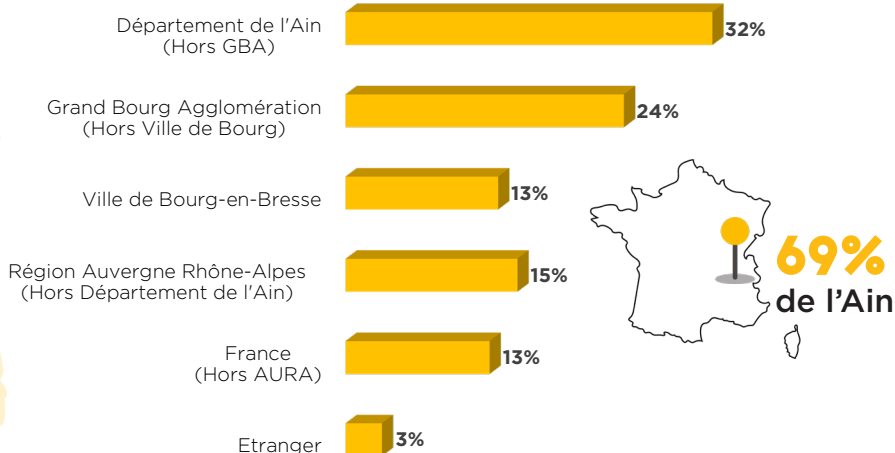

PORTRAIT ÉTUDIANTS & ALTERNANTS

Université Jean Moulin Lyon 3 - Campus de Bourg

951
étudiants &
alternants

64%
Femmes

27%
Alternants

Boursiers
contre 36% au national

POST-BAC

648 étudiants en licence
74% des effectifs

- Droit - 379 étudiants
- Droit Santé - 11 étudiants
- Gestion - 153 étudiants
- Histoire - 105 étudiants

**57 étudiants en B.U.T
Carrières Juridiques**
6% des effectifs

- 1^{ère} année - 36 étudiants
- 2^{ème} année - 21 alternants