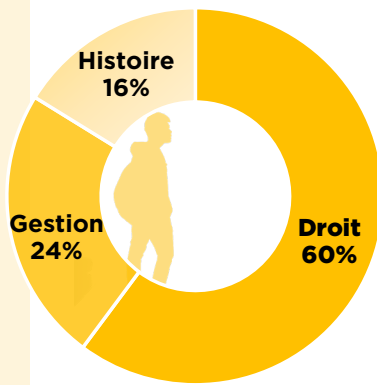

LICENCES

648 étudiants

180 étudiants en L1 Droit et 78 en L3
100 étudiants en L1 Gestion et 21 en L3
60 étudiants en L1 Histoire et 20 en L3

79% de l'Ain

79% issus d'un **Bac général**

42% des nouveaux bacheliers
issus des **lycées de Bourg**

- **Lycée Quinet** - 37 étudiants
- **Lycée Lalande** - 33 étudiants
- **Lycée Carriat** - 25 étudiants
- **Lycée St Pierre** - 18 étudiants (+12)

BUT

57 étudiants & alternants

40% de l'Ain

47% issus d'un **Bac techno.** dont
42% d'un **Bac STMG**

69% accueillis dans **une administration de l'Ain**

LICENCES PRO.

103 alternants

78% de l'Ain

80% issus d'un **BTS**

69% accueillis dans
une **entreprise de l'Ain**

MASTERS

100 alternants

25% de l'Ain

53% issus d'une **licence**

19% accueillis dans
une **entreprise de l'Ain**