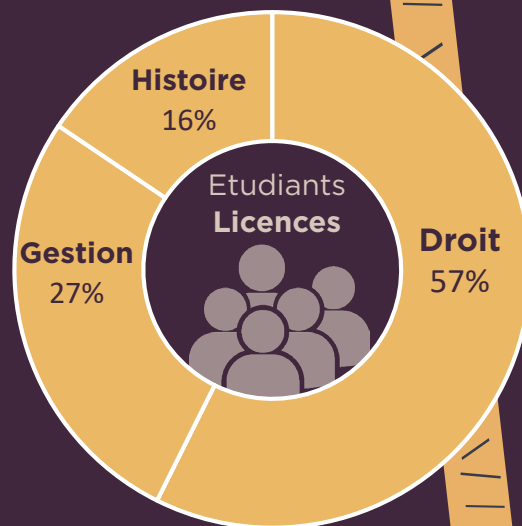

Licences & BUT

651 étudiants - 73% des effectifs

617 étudiants en Licences

- 📍 74% viennent du département de l'Ain
- 🎓 82% sont issus d'un Bac général
  - 43% des nouveaux bacheliers sont issus de lycées de Bourg : Lalande - 47
  - Quinet - 37
  - Carriat - 25

34 étudiants en BUT 1ère année

- 📍 62% viennent de l'extérieur de l'Ain
- 🎓 53% sont issus d'un Bac STMG