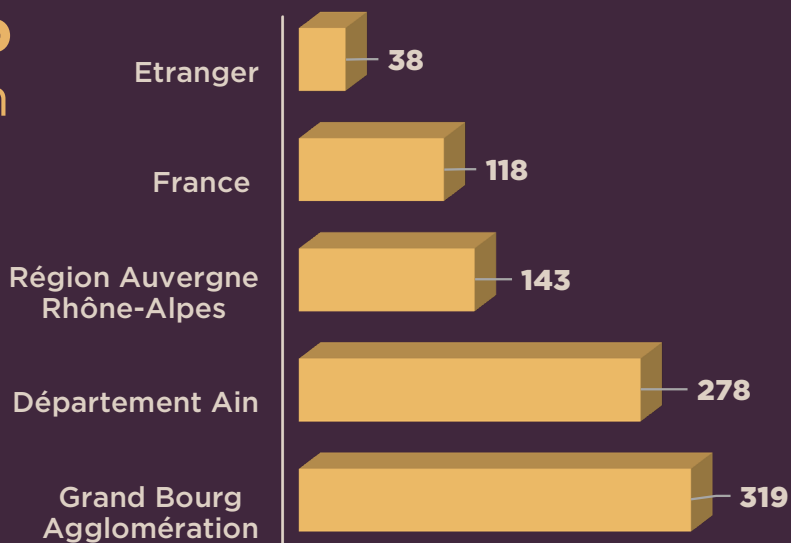

## Portrait des étudiants et alternants

du Campus de Bourg-en-Bresse de l'Université Jean Moulin Lyon 3

Année universitaire 2022-23

**26%**  
Alternants

**45%**  
Boursiers

**80%**  
18 - 21 ans

**67%**  
de l'Ain

### Post-Bac

617 étudiants en  
Licence

Droit - 339  
Droit Accès Santé - 15  
Gestion - 167  
Histoire - 96

34 étudiants en BUT  
Carrières Juridiques