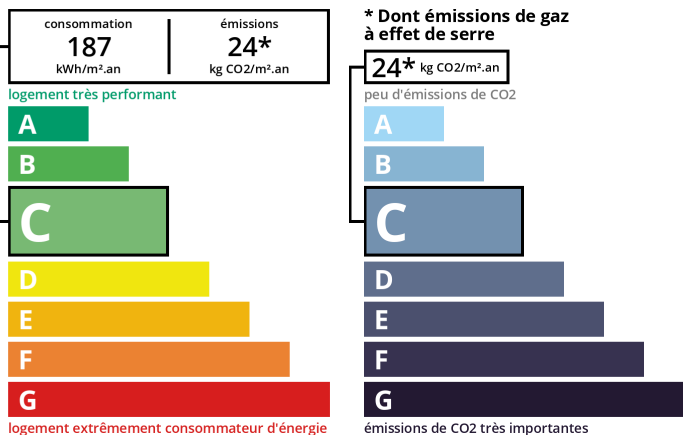

€ Infos financières

Type de location	Normale
Loyer de base	330€ /mois
Charges mensuelles	60€ /mois
Modalités charges	Provision mensuelle avec régularisation annuelle
dont (visite, dossier)	200€ TTC
Dépôt de garantie	660€
Autres précisions	Honoraires locataire 200 € par chambre

☰ DPE / GES